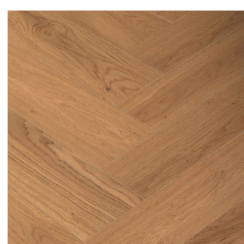

Step
& Wall

REAL WOOD FLOORING

Podlahy z pravého dřeva

STEP & WALL - HERRINGBONE

FORMÁT: 10 x 135 x 810 mm

TŘÍDĚNÍ SELECT

MATNÝ LAK, KARTÁČ

4V FÁZE

NÁŠLAP 0,6 mm

ZÁMEK UNIFIT X

15 LET ZÁRUKA
pro bytové zatížení

~~1 803 Kč~~

1 532 Kč

1 267 Kč bez DPH

-15%

Akce platí od 22. 5. 2023 do 31. 8. 2023

Select Oak